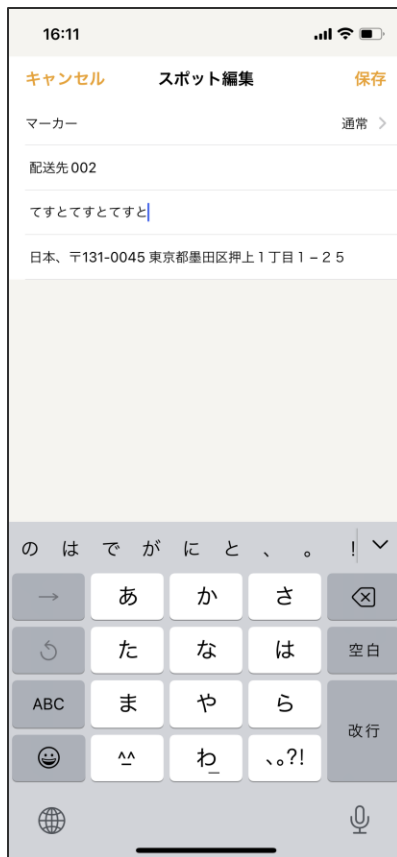

※充電ケーブルは付属していません。

参考価格

初期費用

- スマホ利用の場合… ￥0

- GPS受信機利用の場合…
 - GPS受信機 本体価格：￥12,100/台（税抜）
 - GPS受信機 初期登録料：￥2,800/台（税抜）

スマートフォンAPP画面

位置情報表示

トーク内スポット登録
(マップ上で長押しすると表示)

トーク内スポット登録後

トーク内スポット
トークへ送る押下後

Linkit Maps 導入までの流れ

無料お試し

本導入

株式会社ACCESS 沿革

設立 : 1984年
資本金 : 170億円 (2023年1月)
売上 : 130.6億円 (2023年1月期)
従業員数 : 連結 814名、単体 309名 (2023年1月末)
上場市場 : 東京証券取引所プライム市場 (証券コード4813)

1980年代