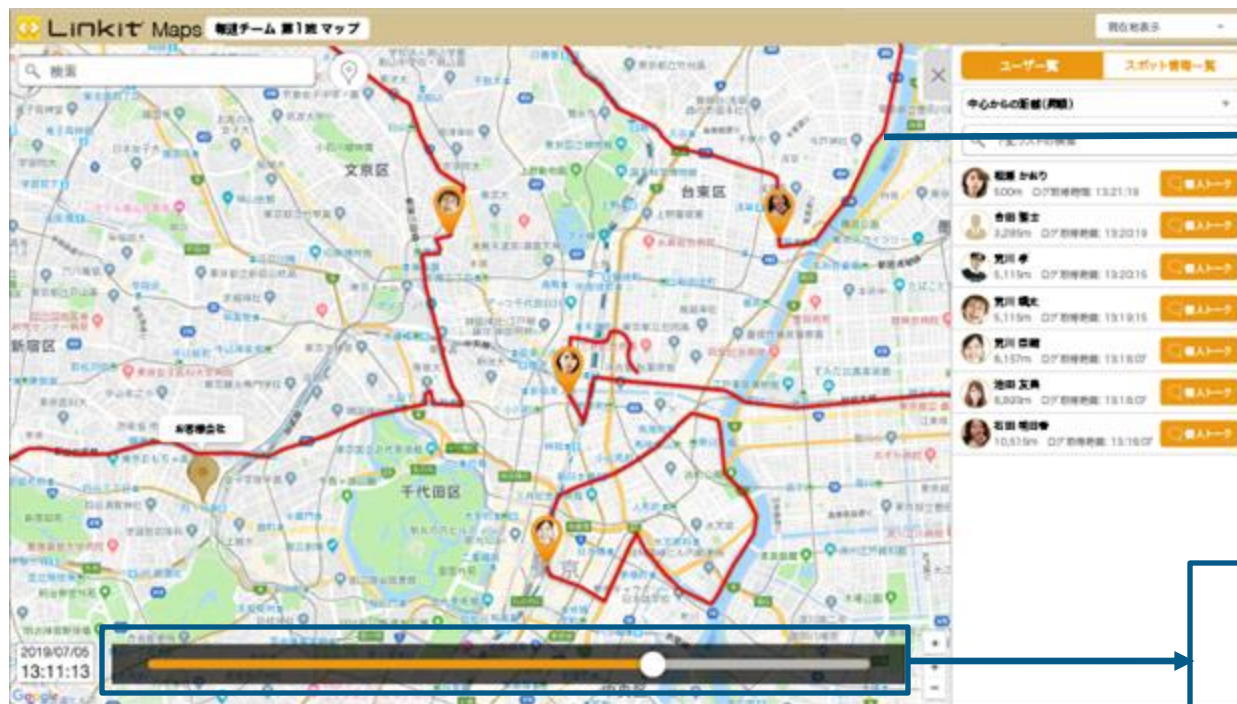

- ・顧客訪問先のデータの管理、集計。
- ・作業報告書代わりに。
- ・設備不良、事故発生箇所の分析用データとして。

※本機能はオプション機能となります。

ルート検索機能

現在地から目的地への最短ルートをアプリからワンタッチで検索可能

現場での
移動を
スピーディーに

現場への訪問指示を受けてから、スムーズに現場に向かうことができます

共通スポットの登録

電柱や多数の電気設備等の固定されたスポットを予め地図上に登録することが可能です。
特定の固定された場所を定期点検する場合に便利にお使い頂けます。
全ルーム共通で表示できるスポットです。

数百万本まで登録可能

設備管理/地点登録の
簡易化・効率化

既存アプリ/システムで登録されている情報を移行することも可能

活用事例 <インフラ保守> 東北電力ネットワーク 様

DX化

これまでは別サービスで電柱情報を管理していたが、Linkit Mapsに一本化。
現場の負担も減り、さらにサービス利用のコストも削減することができた！

ユーザステータスの登録

※プレミアムプラン限定機能

ユーザステータスを登録・共有できます。

ステータスを手動で登録

現場作業員の
ステータスの
リアルタイム把握

アプリのボタンを押すだけで自分のステータスを共有できます

移動履歴の記録

ユーザーの移動履歴を記録。過去の移動履歴を確認できます。

期間を指定し、
移動履歴を軌跡で表示

インジケータを動かすことで
時系列を追うことも可能