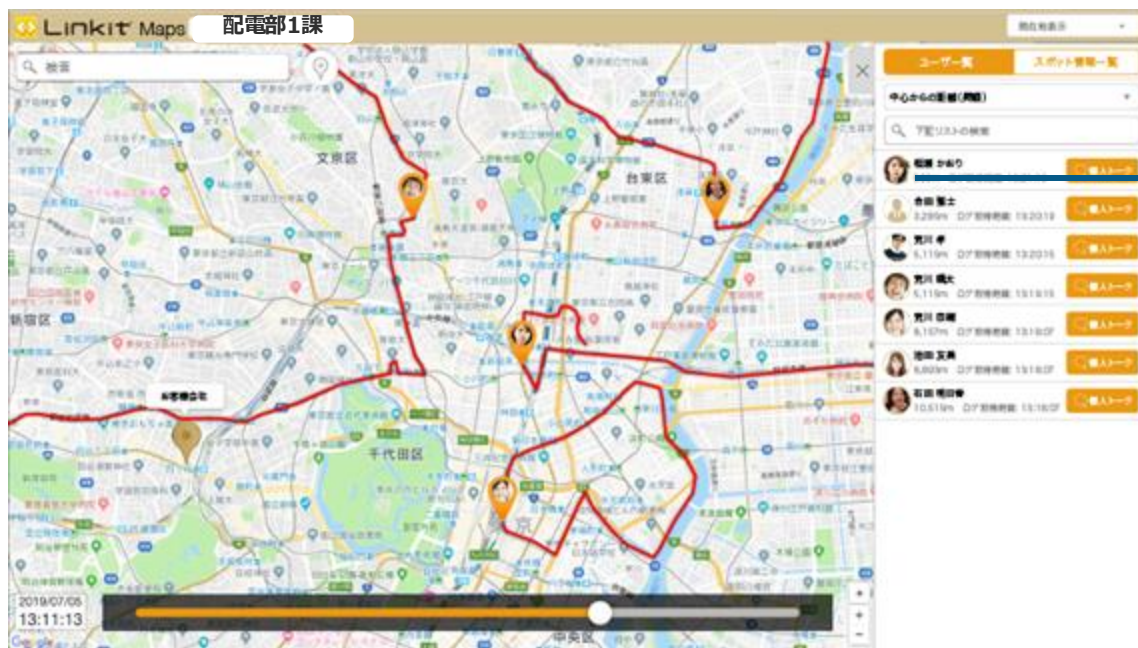

従来の連絡手段

地図を確認しながら電話、メールなどで都度連絡

Linkit Mapsを利用

共通地図でインフラ事業者・自治体がスポット情報を記録、共同作業時に位置情報共有も可能

Linkit Mapsで作業員の位置情報を活用し、保守業務の迅速化を実現

東北電力ネットワーク株式会社様

企業概要: 東北電力の配電業務を担う企業

利用人数: 400人

課題

- 人手不足によるメンテナンス業務の効率化
- 災害時などインフラ設備の迅速な復旧

Linkit Mapsで実現したこと

Linkit Mapsにより、作業員のリアルタイムの位置情報を把握した上で要改修個所に最も近い作業員へ指示を出すことが可能になり、作業員と作業場所が効率よくマッチングされ、保守・保安業務における対応の迅速化を実現

Linkit Mapsで迅速なグループ作成と情報共有を実現、災害・事件対応を強化

株式会社TBSテレビ様

企業概要: 放送事業者(全国28社の系列ネットワークを展開)

利用人数: 3,000名以上

課題

地方災害時にJNNネットワークというTBSをキー局とした全国28社のネットワーク間において迅速且つスムーズにコミュニケーションを取ることが難しいという課題があった。

Linkit Mapsで実現したこと

災害時や事件発生時、Linkit内ですぐに特定局とのグループを作成してコミュニケーションを取ることが可能になり、取材活動・情報共有を迅速に行うことができるようになった。

機能の紹介

リアルタイムでの位置情報の共有

トークルームを作り、ルームに入っているメンバー内で、位置情報を共有できます

チームごとに
コミュニケーション・
位置情報の共有を行う

コミュニケーションに
位置情報をプラスすることで、
外出先での対応や
緊急時の対応を円滑に行える
手助けとなります

『コミュニケーション』 + 『位置情報』 で業務効率アップ！！

位置情報自動ON/OFF機能

位置情報の自動でON/OFFが
時限で設定できます。