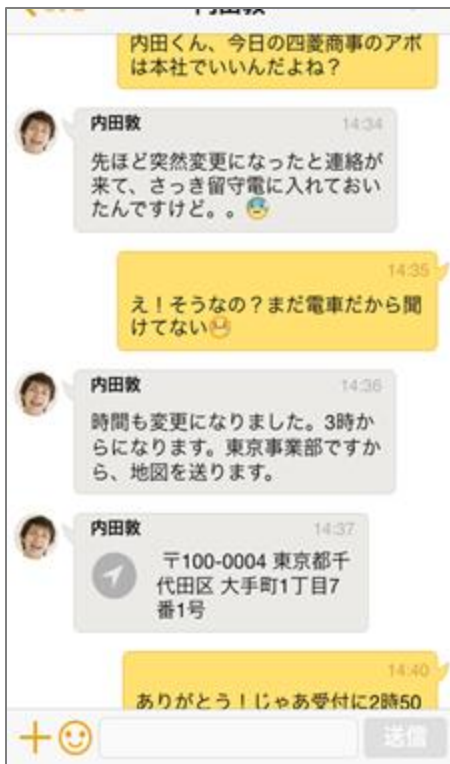

チャット・通話機能

チャット