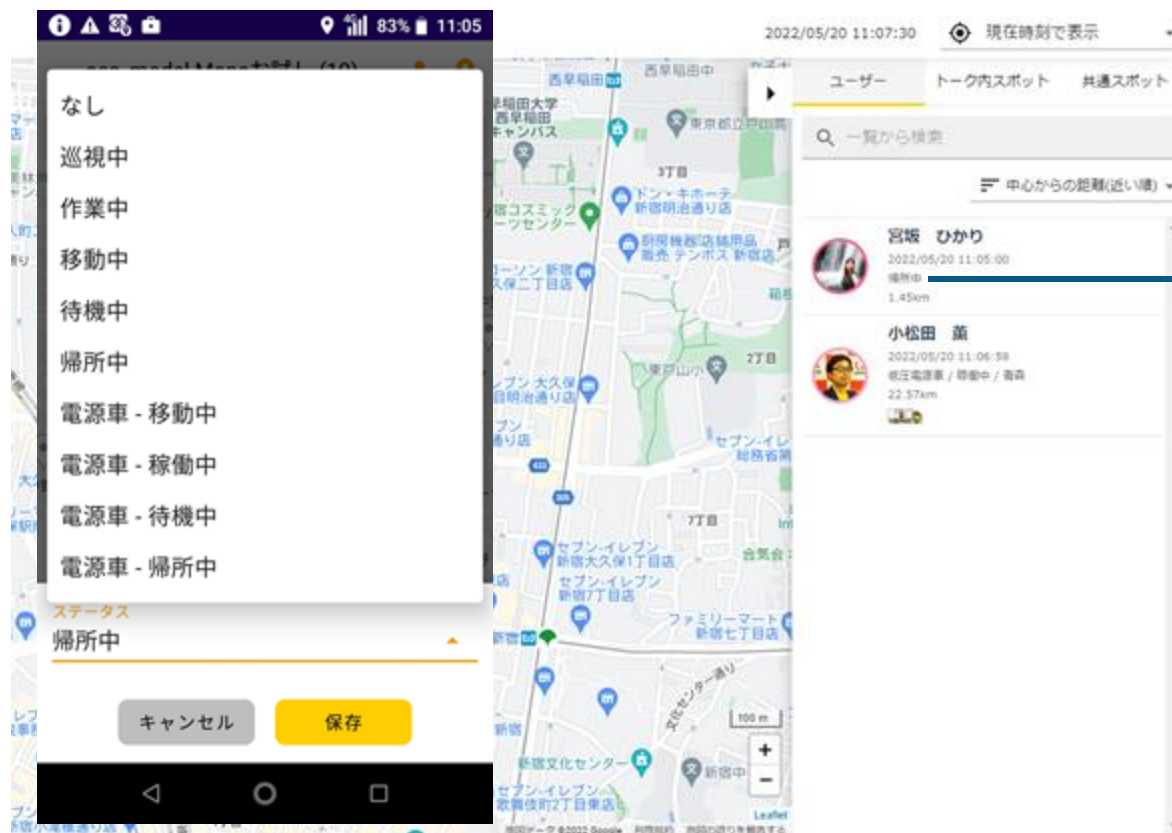

- ・顧客訪問先のデータの管理、集計。
- ・作業報告書代わりに。
- ・設備不良、事故発生箇所の分析用データとして。

※本機能はオプション機能となります。

ルート検索機能

現在地から目的地への最短ルートをアプリからワンタッチで検索可能

現場での
移動を
スピーディーに

現場への訪問指示を受けてから、スムーズに現場に向かうことができます

共通スポットの登録

電柱や多数の電気設備等の固定されたスポットを予め地図上に登録することが可能です。
特定の固定された場所を定期点検する場合に便利にお使い頂けます。
全ルーム共通で表示できるスポットです。

数百万本まで登録可能

設備管理/地点登録の
簡易化・効率化

既存アプリ/システムで登録されている情報を移行することも可能

活用事例 <インフラ保守> 東北電力ネットワーク 様

DX化

これまでは別サービスで電柱情報を管理していたが、Linkit Mapsに一本化。
現場の負担も減り、さらにサービス利用のコストも削減することができた！

ユーザステータスの登録

※プレミアムプラン限定機能

ユーザステータスを登録・共有できます。

ステータスを手動で登録

現場作業員の
ステータスの
リアルタイム把握

アプリのボタンを押すだけで自分のステータスを共有できます

移動履歴の記録

ユーザーの移動履歴を記録。過去の移動履歴を確認できます。

期間を指定し、
移動履歴を軌跡で表示

インジケータを動かすことで
時系列を追うことも可能