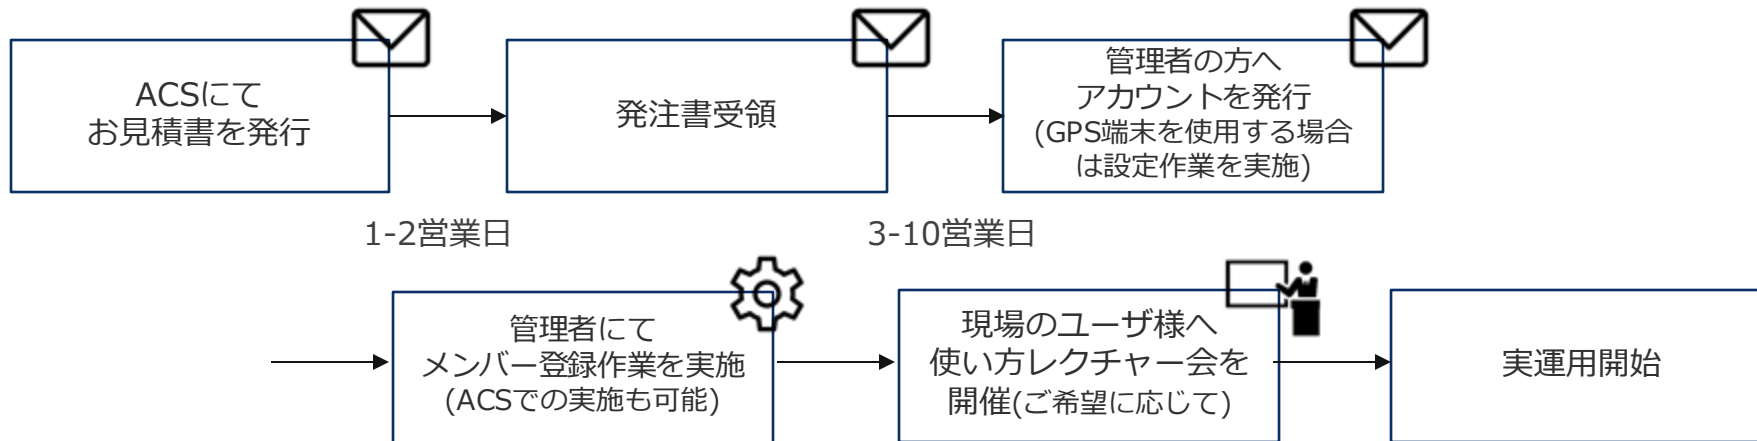

トーク内スポット登録後

トーク内スポット
トークへ送る押下後

Linkit Maps 導入までの流れ

無料お試し

本導入

株式会社ACCESS 沿革

設立 : 1984年
資本金 : 170億円 (2023年1月)
売上 : 130.6億円 (2023年1月期)
従業員数 : 連結 814名、単体 309名 (2023年1月末)
上場市場 : 東京証券取引所プライム市場 (証券コード4813)

1980年代