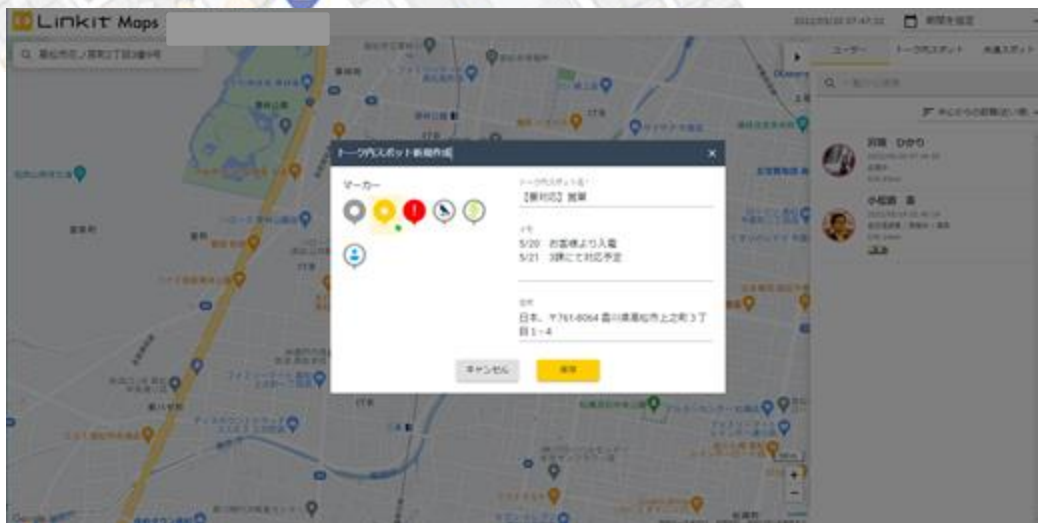

- ・ 業務時間外、休暇中の位置情報のOFFのし忘れを防止します。
(プライバシーが守られます。)

プライバシーに配慮した運用が可能です！

※本機能はオプション機能となります。

トーク内スポットの共有

地図上にピンを差し
スポットの情報を登録

メンバーで現場情報を
共有することが可能！

本部から現場への指示出しの際や
現場同士での情報共有に活用いただけます！

トーク内スポットへの写真の登録