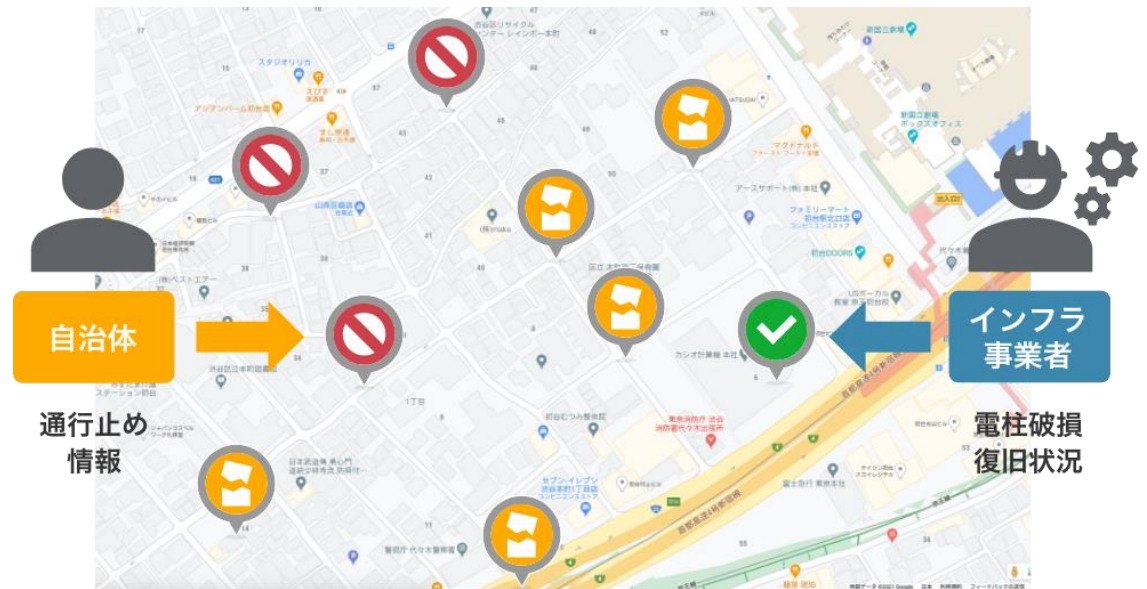

Linkit Maps ご紹介資料

株式会社ACCESS

ACCESS™

ACCESS CO., LTD.

© 2024 ACCESS CO., LTD. All rights reserved. | Confidential

Linkit Mapsで現場作業員の位置情報を活用し、コミュニケーションが迅速に

- 現場情報や作業員の位置情報※を共有し、
- 委託先や外部関係者ともセキュアにチャットできるソリューションです。

※スマホ/専用端末のGPS情報を活用

GPS情報とステータスを
リアルタイムに共有

現場の状況を写真やテキストで
すぐに地図で共有

その場でリアルタイムに
チャット・音声通話

- ✓ 国内企業が国内で開発している純国産システムです。
- ✓ 高セキュリティ(ISMS取得、金融機関並の256bit SSL/TLS(TLS1.0以上)接続)

Linkit Mapsで地図を共有。互いにスポット情報を記録し災害復旧をスムーズに

従来の連絡手段

地図を確認しながら電話、メールなどで都度連絡

Linkit Mapsを利用

共通地図でインフラ事業者・自治体がスポット情報を記録、共同作業時に位置情報共有も可能

Linkit Mapsで作業員の位置情報を活用し、保守業務の迅速化を実現

東北電力ネットワーク株式会社様

企業概要: 東北電力の配電業務を担う企業

利用人数: 400人

課題

- 人手不足によるメンテナンス業務の効率化
- 災害時などインフラ設備の迅速な復旧

Linkit Mapsで実現したこと

Linkit Mapsにより、作業員のリアルタイムの位置情報を把握した上で要改修個所に最も近い作業員へ指示を出すことが可能になり、作業員と作業場所が効率よくマッチングされ、保守・保安業務における対応の迅速化を実現

Linkit Mapsで迅速なグループ作成と情報共有を実現、災害・事件対応を強化