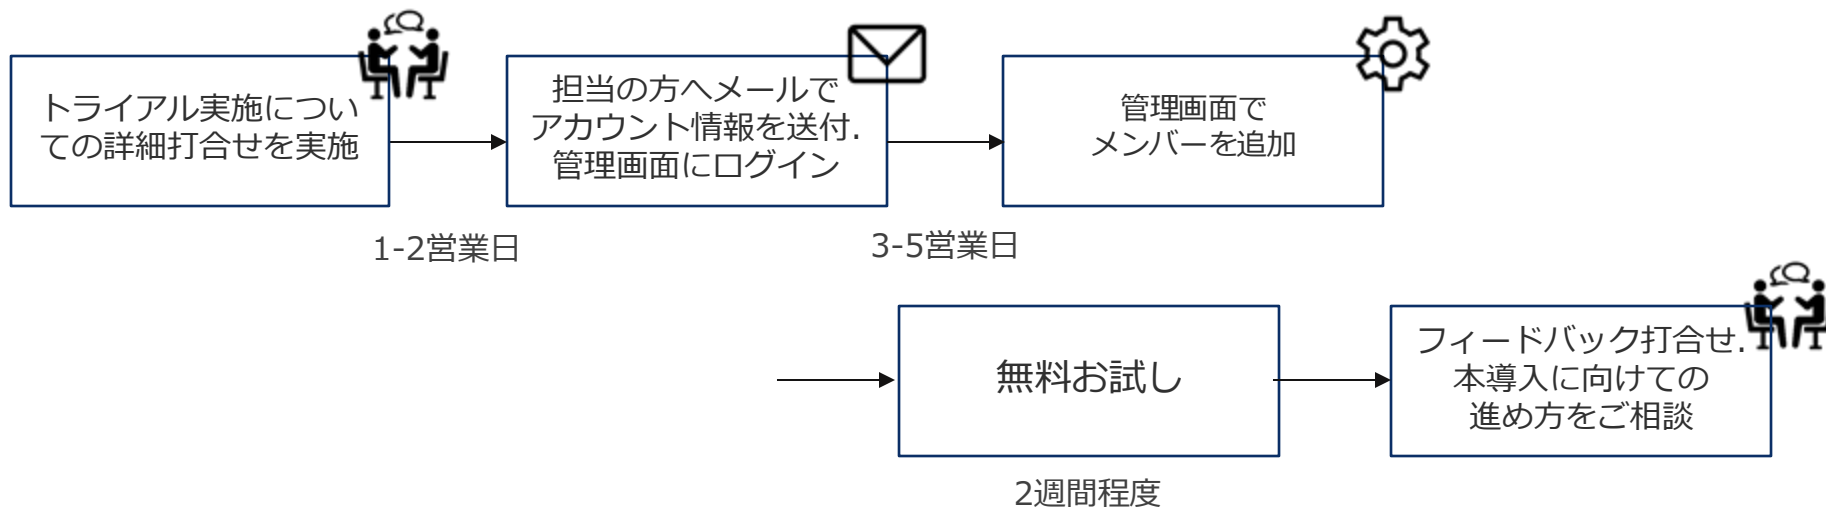

トーク内スポット登録後

トーク内スポット
トークへ送る押下後

Linkit Maps 導入までの流れ

無料お試し

本導入

株式会社ACCESS 沿革

設立 : 1984年
資本金 : 170億円 (2023年1月)
売上 : 130.6億円 (2023年1月期)
従業員数 : 連結 814名、単体 309名 (2023年1月末)
上場市場 : 東京証券取引所プライム市場 (証券コード4813)

1980年代