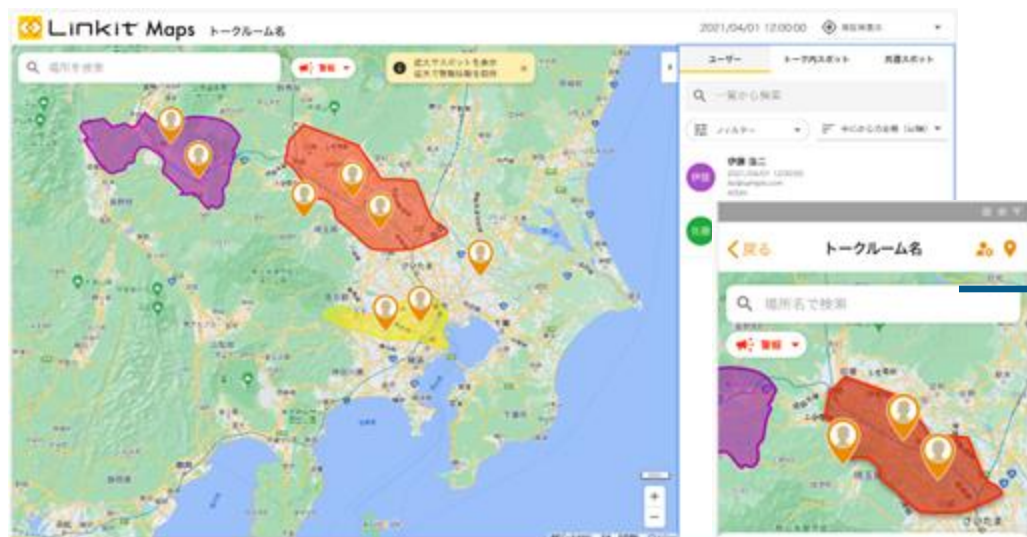

気象警報通知機能

※プレミアムプラン限定機能

気象警報が出ているエリアを
マッピング
&
エリアに滞在中のメンバーと
その上司にチャットで通知

**現場メンバーの
安全管理を支援！**